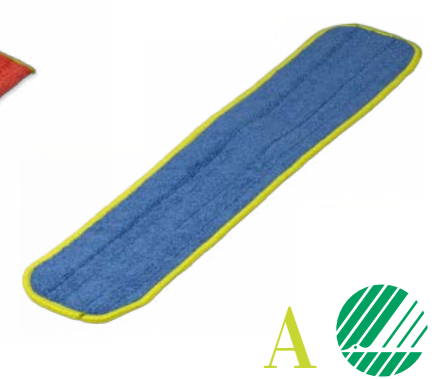

Premium Duotex® Ergo

SE: En mikrofiber mopp med bästa rengöringsförmåga och lägsta friktion, därmed glider den lättare på golvet. Uppfyller de absolut högsta kraven på rengöring, hygien och ergonomi. Dubbla lager mikrofiber.

FI: Parhaimman puhdistuskyvyn ja alhaisimman kitkan omaava mikrokuitumoppi, liukuu helposti lattialla. Täyttää puhdistukselle, hygienialle ja ergonomialle asetetut korkeimmatkin vaatimukset. Kaksinkertainen kerros mikrokuitua.

Article no	Size	Colour
MSD420	30	●
MSD421	47	●
MSD422	62	●