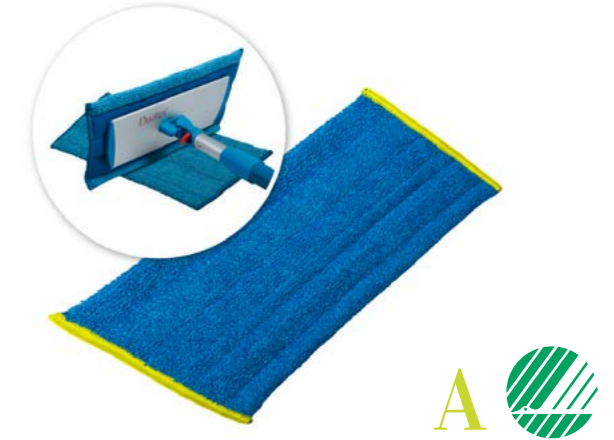

A

Duotex® Shine Plus Mop

SE: Denna mopp är speciellt utvecklad för att ge en effektivare och snabbare rengöring av inventarier och väggar. Tack vare flera lager av mikrofiber, ger denna mopp extremt hög vätske- och smutsabsorption. Den uppfyller högsta möjliga standard för rengöring och hygien.

FI: Tämä moppi on suunniteltu erityisesti kalusteiden sekä seinien tehokkaampaan ja nopeampaan puhdistukseen. Useiden mikrokuitukerrosten ansiosta tämä moppi pystyy imemään erittäin suuren määrän nestettä ja likaa. Se täyttää kaikkien vaativimmatkin puhdistusta ja hygieniaa koskevat standardit.

Article no	Size	Colour
MSD420TRW	30	●