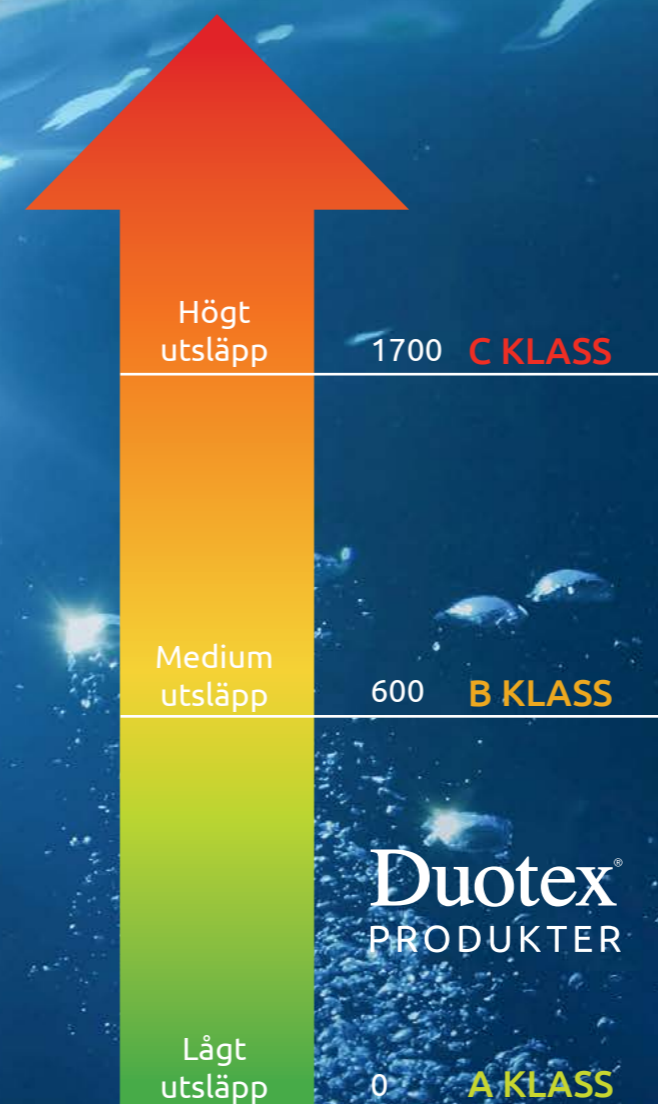

MLC mg/m²

Diagrammet avser mikroplast utsläpp per användningscykel.

SE: Alla våra produkter och tillbehör är tillverkade i egna fabriker i Polen som därmed ger en kort transportsträcka till våra kunder.

Micro Systems produkter var de första som godkändes enligt kriterierna för Nordic Ecolabel version 2.4. Duotex® koncept bygger på ett miljötänk, från utveckling och produktion till färdig produkt med minimal miljöpåverkan. Idag erbjuder vi en av marknadens bredaste mikrofiberkoncept med Nordic Ecolabel-märkta produkter.

Oberoende tester av mikroplastutsläpp fastställer att Duotex textilprodukter är A klassade och har ett väldigt lågt utsläpp av mikroplast under användningscykeln. Duotex är det klimatsmartaste valet för en hållbar framtid.

FI: Kaikki tuotteemme ja tarvikkeemme valmistetaan omilla tehtaissamme Puolassa, tästä etuna ovat lyhyet kuljetusmatkat asiakkaillemme.

Micro Systemsin tuotteet olivat ensimmäiset jotka hyväksyttiin Pohjoismaisen Ympäristömerkin version 2.4 kriteerien mukaisesti. Duotex® konsepti rakentuu ympäristöajatteluun, kehityksestä ja tuotannosta valmiiseen tuotteeseen mahdollisimman pienellä ympäristövaikutuksella.

Meillä on nykypäivänä tarjolla markkinoiden laajin mikrokuitukonsepti, joilla on Pohjoismainen Ympäristömerkki.