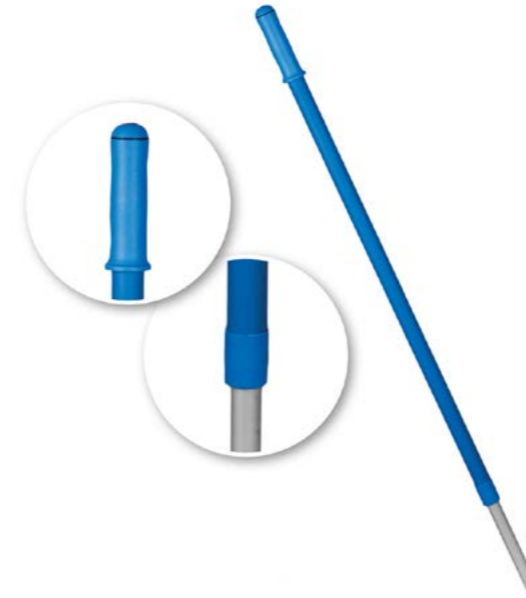

Article no	Size
MSD100DH	23
MSD101DH	40
MSD102DH	55
MSD103DH	90
MSD104DH	120
MSD120DH	23
MSD101VDH	40
MSD102VDH	55

Mopholder Lifetime

SE: Ett komplett sortiment moppstativ av aluminium med mycket hög kvalité och konstruktion. Kardborren är monterad i skenor som lätt kan bytas ut vid behov.

Telescopic Handle with Soft Ergo Grip

SE: Detta nya teleskopskaft är utrustat med ett uppgraderat låssystem och har ett särskilt utformat mjukt och ergonomiskt grepp. Detta innebär att dina händer inte kommer att halka eller glida, vilket möjliggör perfekt grepp på handtaget. Teleskopskaftet är enkelt att justera, vilket ger perfekt ergonomi oavsett längden på användaren.