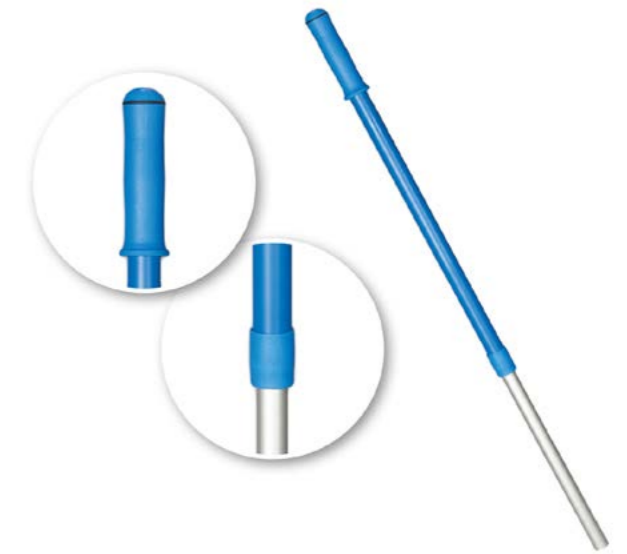

Telescopic Handle with Light Foam Grip

SE: Detta nya teleskopskaft är utrustat med ett uppgraderat låssystem och ett lätt plasthandtag som erbjuder perfekt ergonomisk grepp. Teleskopskaftet är enkelt att justera, vilket ger perfekt ergonomi oavsett längden på användaren.

FI: Tämä uusi teleskooppivarsi on varustettu porrastetulla lukitusjärjestelmällä ja sen kevyt vahtomuovipidike antaa täysin ergonomisen otteen. Koska teleskooppivarsi on helppo säätää, se takaa täydellisen ergonomian käyttäjän pituudesta riippumatta.

Article no	Size	Colour
MSD115	0.87-1.6	●
MSD114	0.5-0.8	●